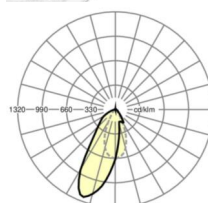

параметры

номер заказа	19455006024
код EAN	4020863410231
номер таможенного тарифа	94051190
Знак прохождения контроля	IP 20, класс защиты I, ENEC10 VDE, F, HACCP DIN10500/Food/IFS-пригодность для применения/BRC, Indoor, CE
Степень ударопрочности IK	IK03 (-20°C bis 40°C)
Температура окружающей среды	ta -20°C в 40°C
Особые свойства	Готовность к IoT «Ready for IoT»
Гарантийный срок	5 лет
Государственные программы поддержки	BEG - государственные субсидии для энергосберегающих зданий (действительна только для Германии)

электротехника

Балласт	Электронный драйвер DALI2 (1 штука)
Мощность системы	37W
сетевое напряжение	230V/50Hz
автоматический предохранитель (пусковой ток)	13 штук/B10, 21 штук/B16, 21 штук/C10, 35 штук/C16
класс энергосбережения/Источник света	D

Оптика

Оснастка	LED, цветопередача/оттенок света CRI ≥ 80 / 4000K
Допуск для координаты цветности (MacAdam)	3SDCM
Фотобиологическая безопасность (светильник)	RG1
Номинальный световой поток	6026lm
Срок службы LED	50000h L80/B10 (Tq 40°C)
светоотдача светильников	161lm/W
Угол излучения	20°
UGR поп./вдоль	17.1 / 20.4

DEEP-LINK

<https://www.regiolum.de/ru/article/19455006024>

Ссылка	LED 6000lm 840
ηLB	100 %
Φ ↓/↑	98 % / 2 %
UGR поп./вдоль	17.1 / 20.4