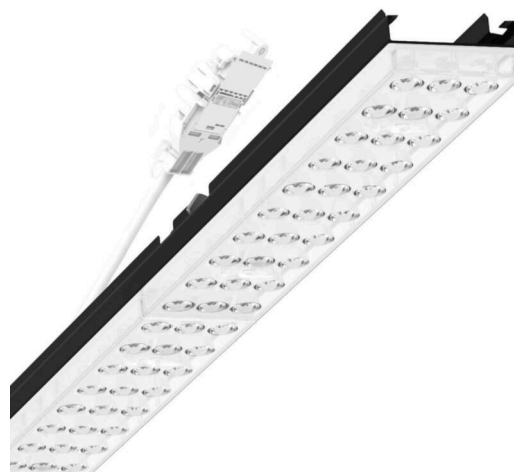

прибородержатель переменный - Individual.Lens.Optic - прямой несимметричный свет - без видимых стыков

Ламподержатель из оцинкованного стального профиля, поверхность покрыта лаком на полиэфирной смоле. Крепление без инструментов с нажимными затворами, встроенными в конструкцию, обеспечивают защиту от кражи и взлома. В трековой шине может устанавливаться с левой или правой стороны и позиционироваться по-разному. Цвет корпуса черный RAL 9005; Прямое несимметричное излучение, распределение света посредством линзы «Individual.Lens.Optic» из пластика ПММА. Оптика отдельных линз делает сборку и установку предельно удобными, плоскость легко чистится. Тройные ряды из отдельных линз и лампо-/прибородержатели, идеально согласованные между собой, обеспечивают цельный вид без стыков и неравномерностей. Подключение к электросети через присоединительный провод длиной 1 м для свободного позиционирования ламподержателя в световой полосе и 5-полюсную втычную деталь для быстрой сборки со свободным выбором фаз. Сменные блоки, позволяющие легко модернизировать освещение, существенно продлевают срок службы всей осветительной установки.

Оптика

Оснастка	LED, цветопередача/оттенок света CRI ≥ 80 / 4000K
Допуск для координаты цветности (MacAdam)	3SDCM
Фотобиологическая безопасность (светильник)	RG1
Номинальный световой поток	6026lm
Срок службы LED	50000h L80/B10 (Tq 40°C)
светоотдача светильников	161lm/W
Угол излучения	20°
UGR поп./вдоль	17.1 / 20.4

DEEP-LINK

<https://www.regiolum.de/ru/article/19455006024>

Ссылка	LED 6000lm 840
ηLB	100 %
Φ ↓/↑	98 % / 2 %
UGR поп./вдоль	17.1 / 20.4

Механика

цвет корпуса	черный RAL 9005
размеры (LxWxH/DxH)	1531mm x 55mm x 37mm
вес (нетто)	2kg
Вид монтажа	сборка трековых систем, световая структура

размеры

L	1531 mm	Длина
В	55 mm	Ширина
Н	37 mm	Высота